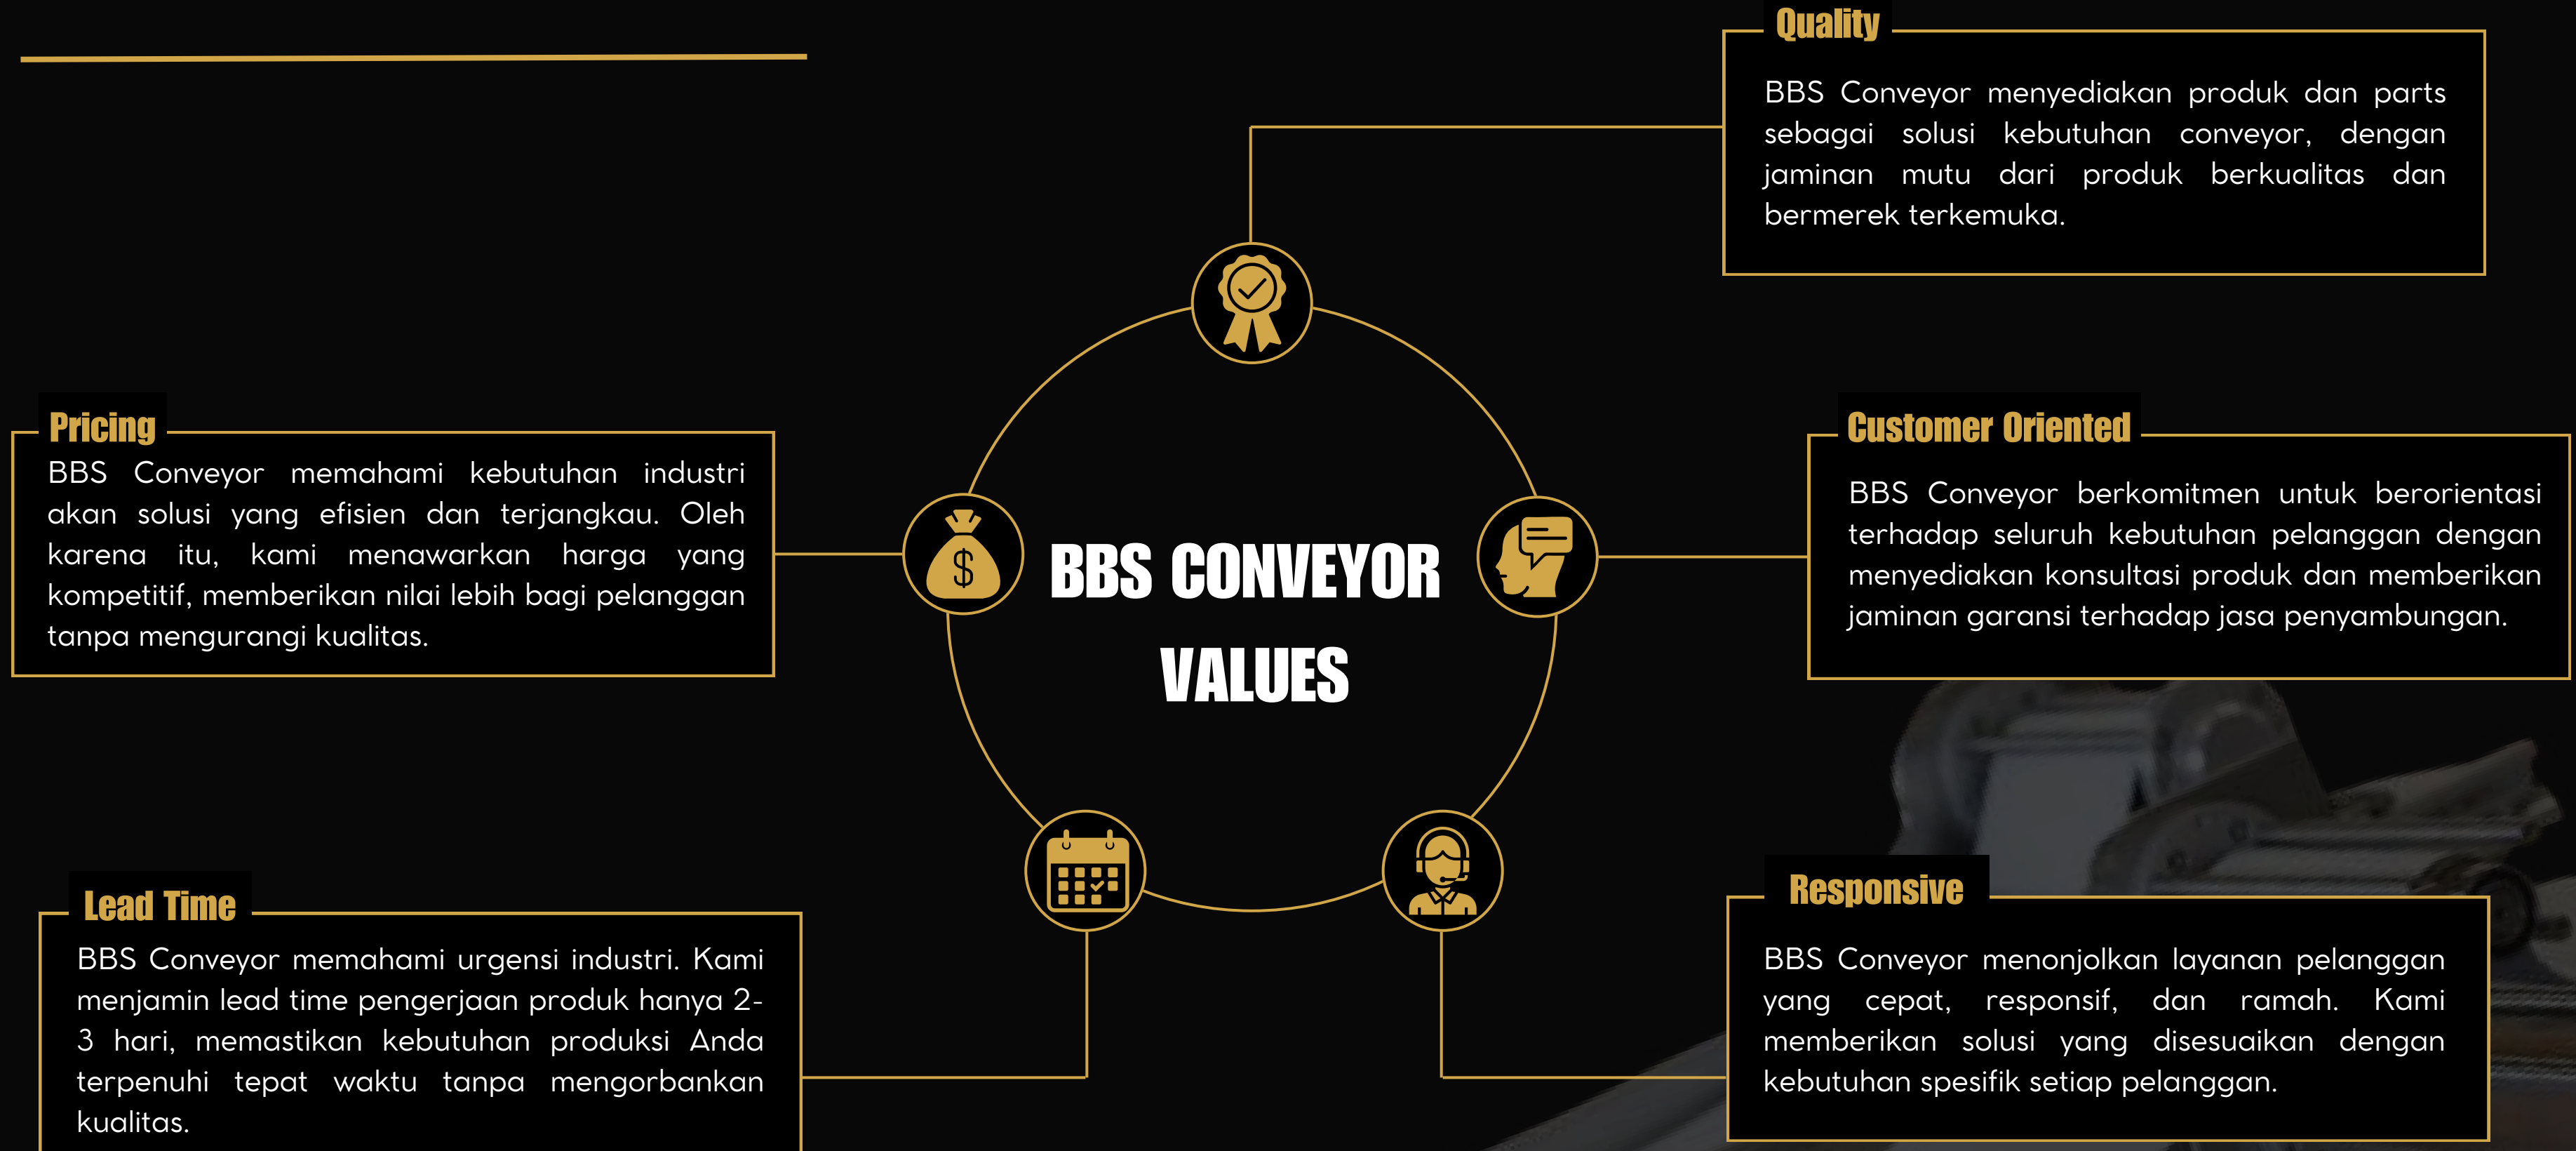

TENTANG PRINSIP DAN NILAI