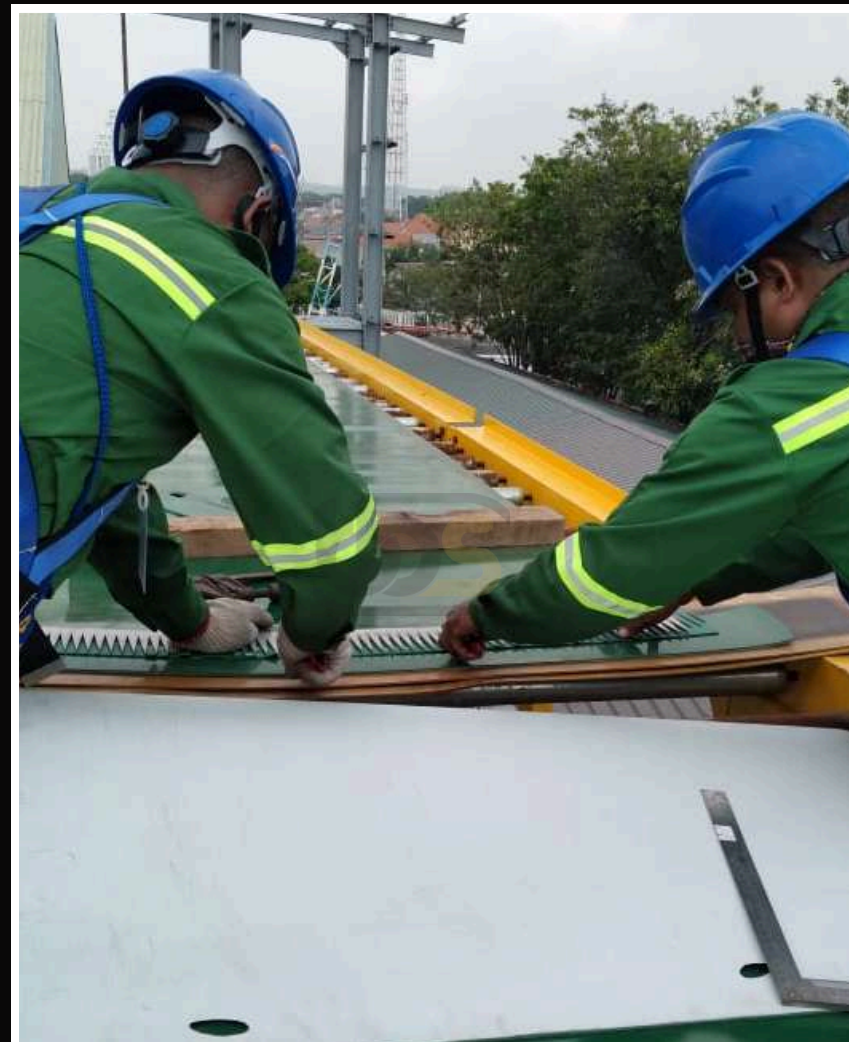

TIMING BELT & TIMING BELT

BLUE ELEVATOR BELT

CANVAS KUNING STRIP MERAH

Bucket Elevator

TENTANG **VARIASI** PRODUK

- PROJECTS & BUSINESS ACTIVITY

FABRIKASI PEMBUATAN UNIT
CONVEYOR

PENYAMBUNGAN DAN REPARASI DI
SITE